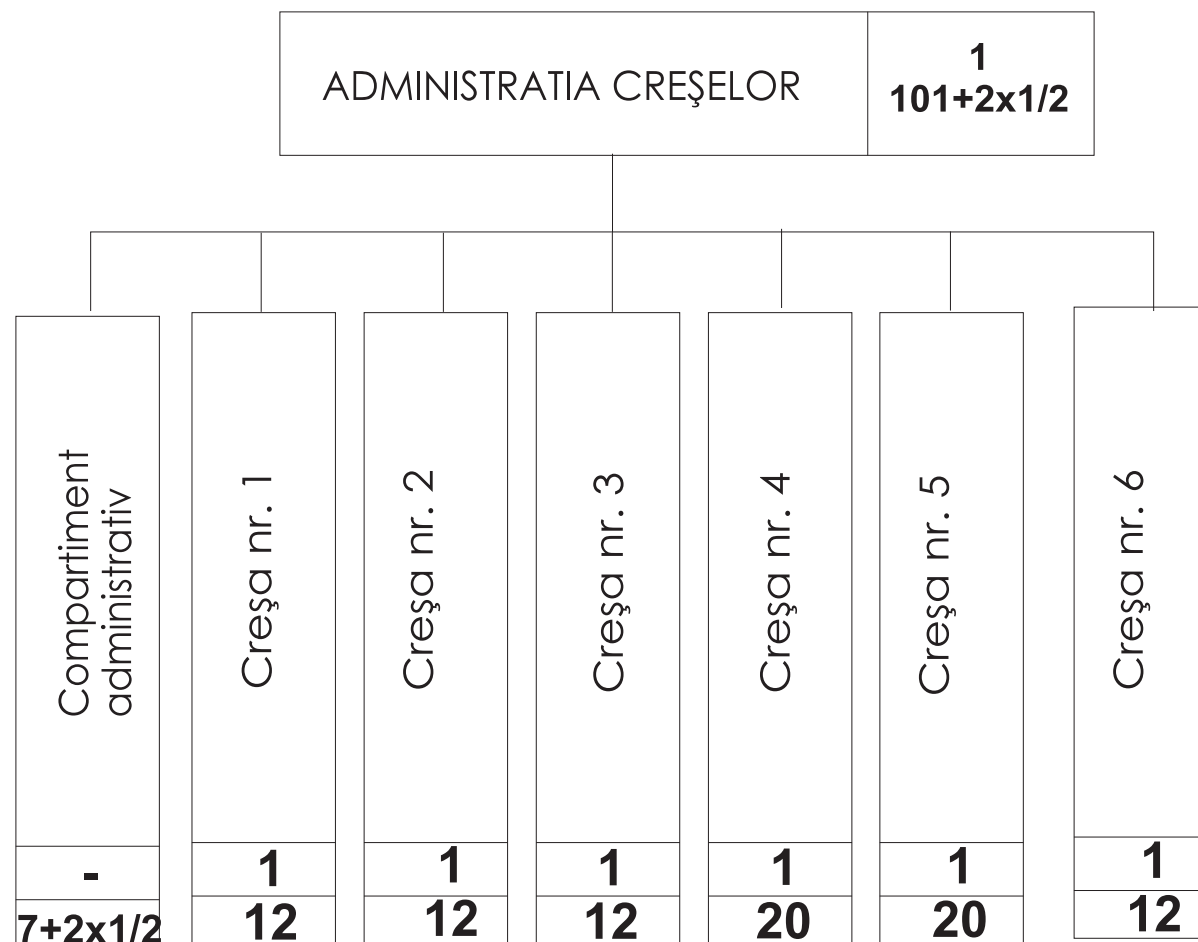

ORGANIGRAMA

Serviciului Public - Administratia Creşelor

TOTAL personal contractual: 102+2x1/2 normă
 functie de conducere: 7
 functie de executie: 95+2x1/2 normă